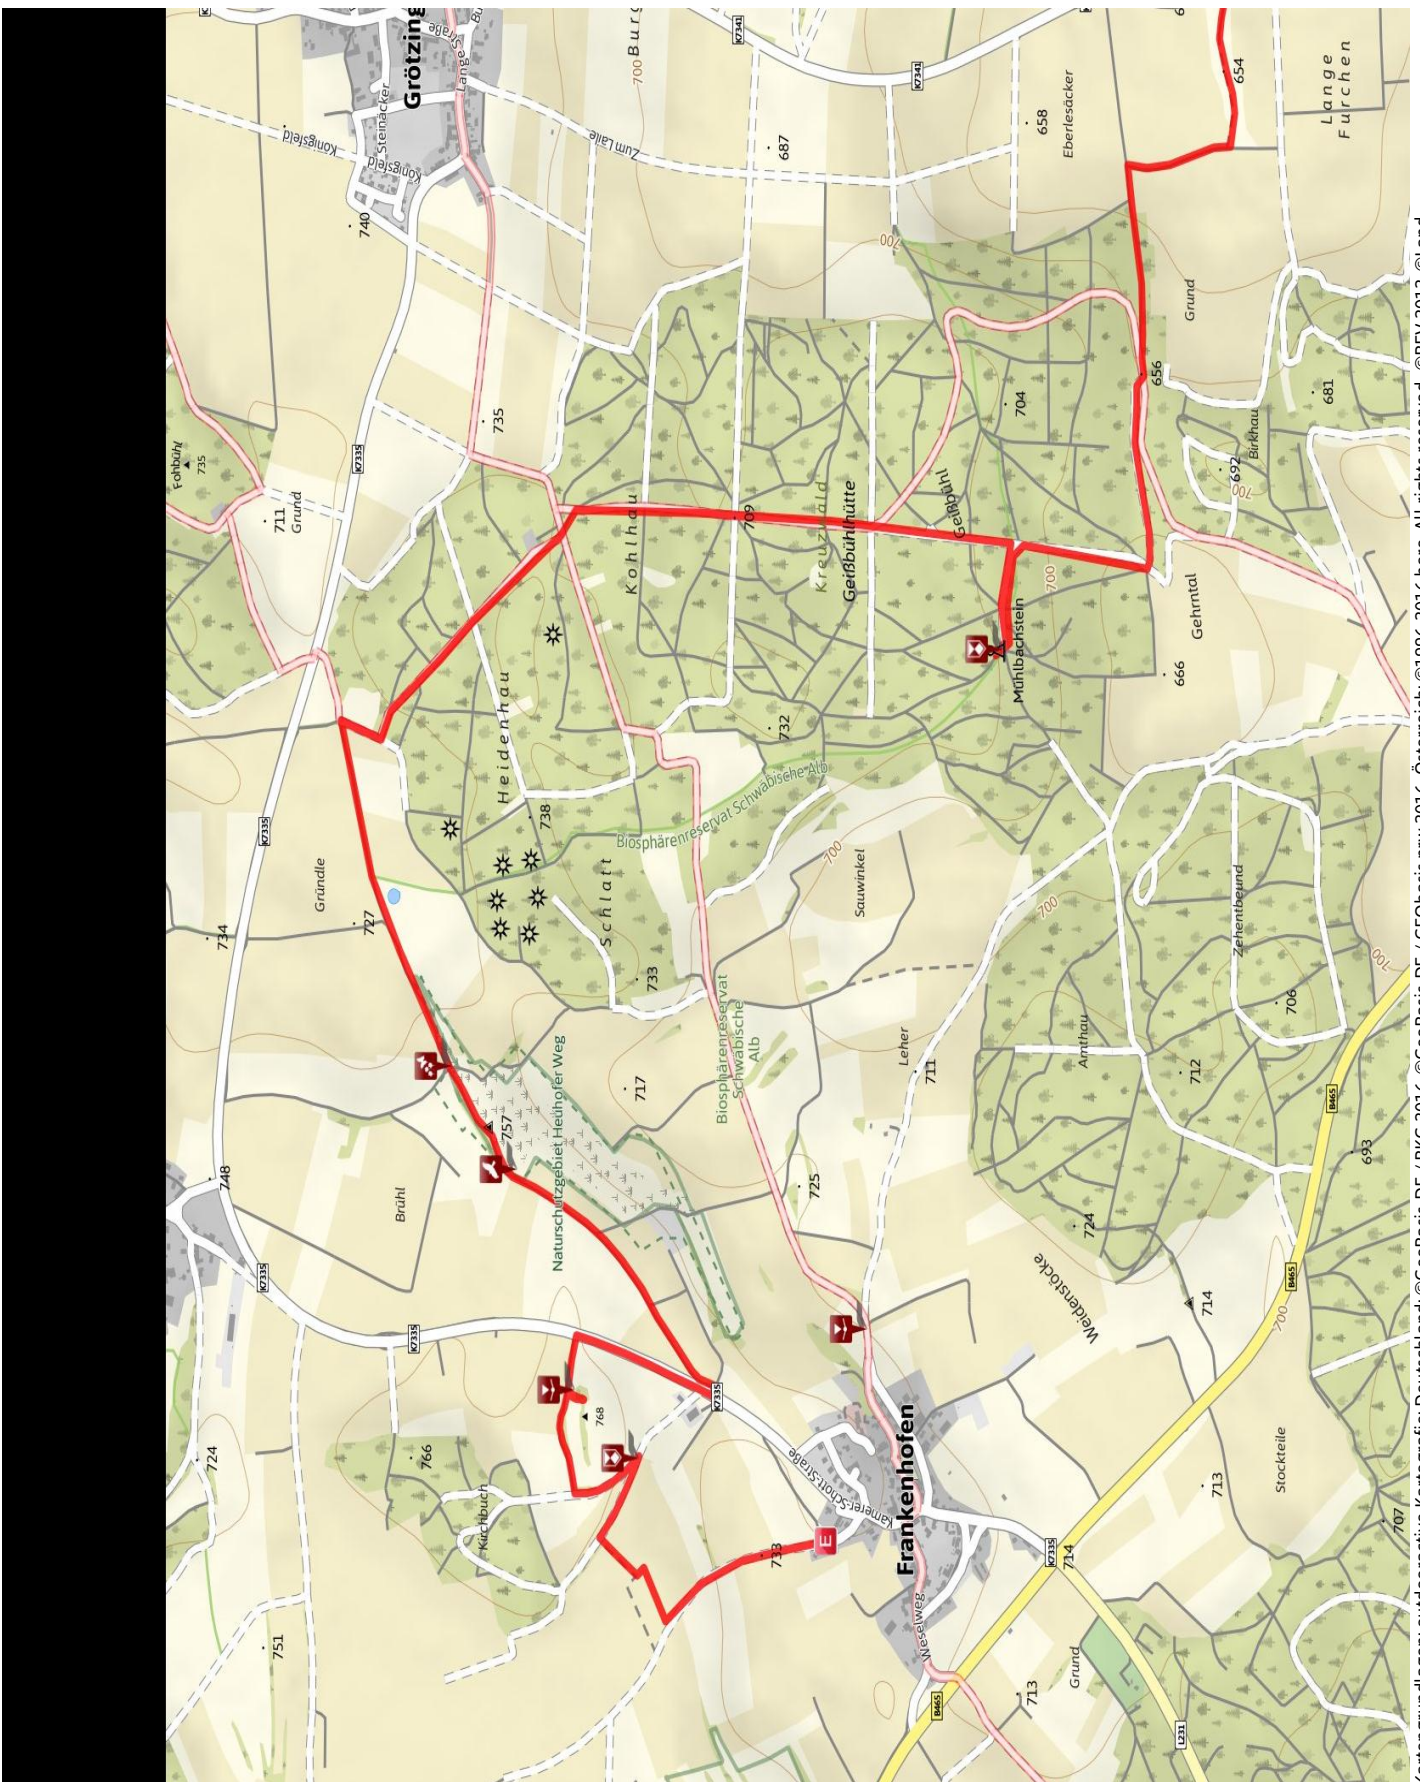

Besinnungsweg Teilstück 3 / 10 km: Von Briel nach Frankenhofen

Länge 8,0 km Dauer 2:20 h Höhenmeter ▲ 168 m ▼ 70 m

Kartengrundlagen: outdooractive Kartografie; Deutschland: ©GeoBasis-DE / BKG 2016, ©GeoBasis-DE / GEObasis-nrw 2016, Österreich: ©1996-2016 here. All rights reserved, ©BEV 2012, ©Land Vorarlberg, Italien: ©1994-2016 here. All rights reserved, ©Autonome Provinz Bozen – Südtirol – Abteilung Natur, Landschaft und Raumentwicklung, Schweiz: Geodata ©swisstopo